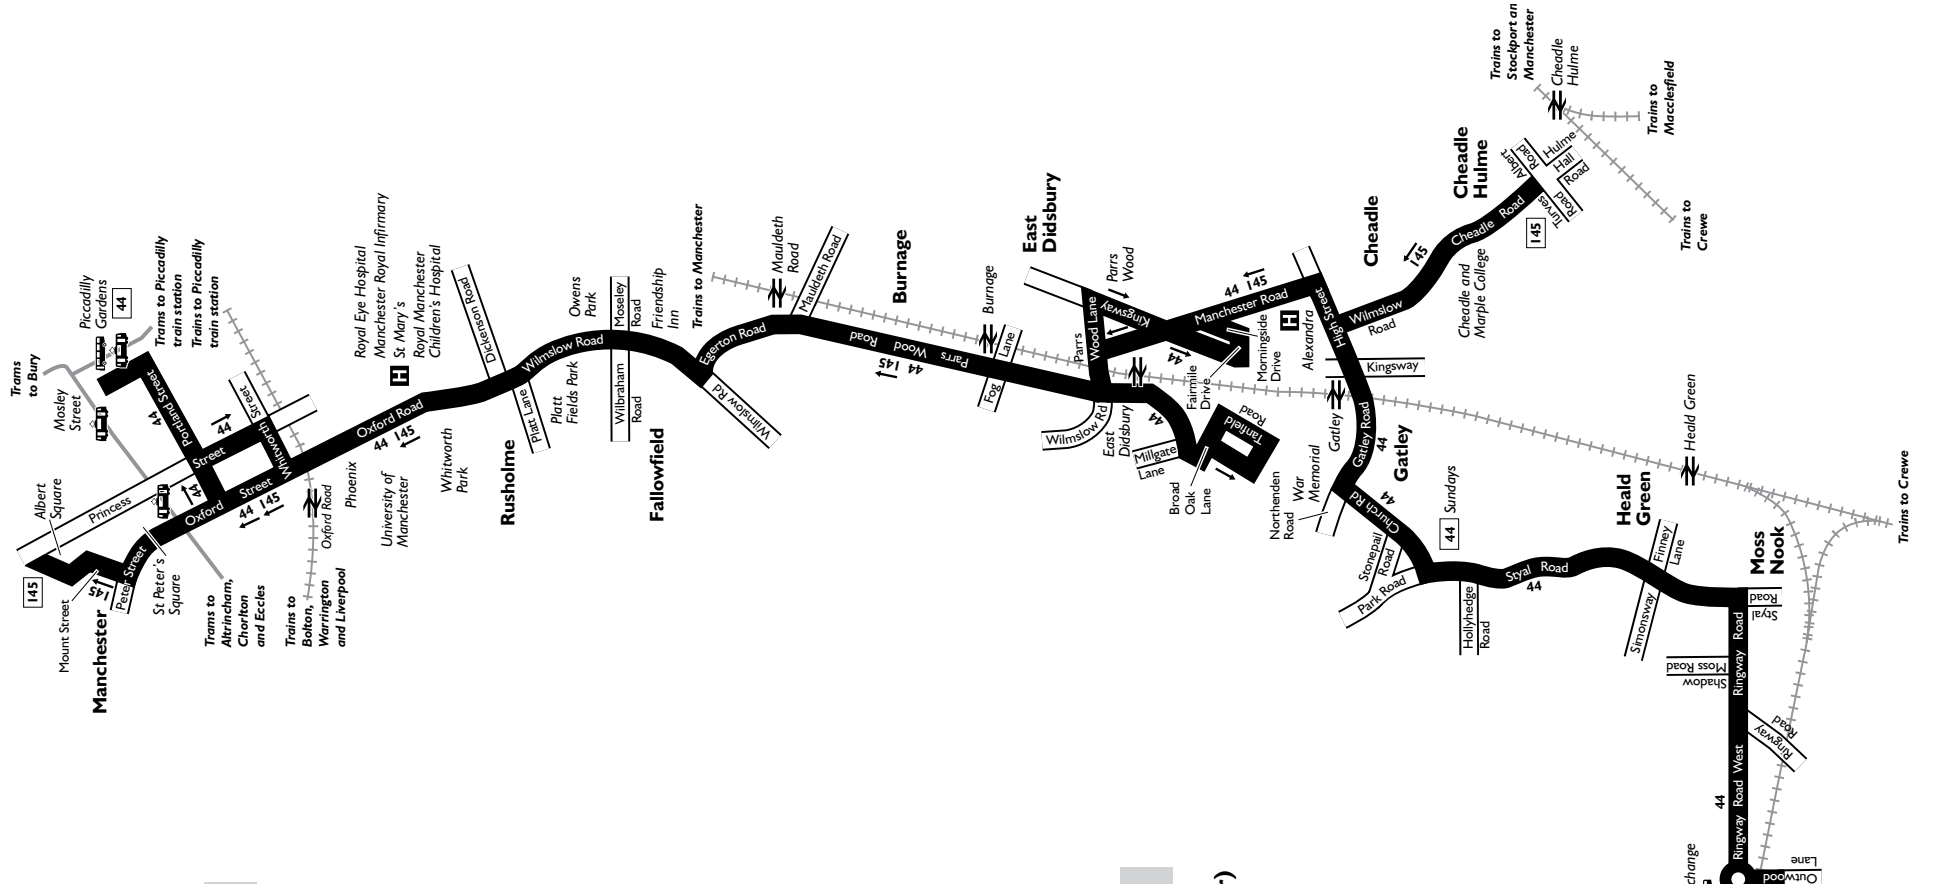

## Mondays to Fridays

	♿	♿	♿	♿	♿	♿		♿	♿		♿	♿	♿	♿	♿	
<b>Manchester</b> , Piccadilly Gardens 				0808		0917				17		1517		1617	1717	1817
University of Manchester, Phoenix				0818		0925				25		1525		1627	1727	1825
Rusholme, Platt Lane				0828		0934				34		1534		1637	1737	1834
Fallowfield, Friendship Inn			▲	0838		0942				42		1542		1647	1747	1842
East Didsbury, Millgate Lane		0717		0848		0952	then at			52		1552		1703	1803	1852
Cheadle, White Hart		0730		0901		1005				05		1605		1716	1816	1905
Gatley, Stonepail Road		0745		0906		1010				10		1610		1729	1829	1910
Manchester Airport, Interchange  ⇌	0755	0820	0847	0918	0947	1021		47	21			1621	1647	1740	1840	
<b>Manchester Airport</b> , Cargo Centre	0803	0828	0855		0955			55					1655			