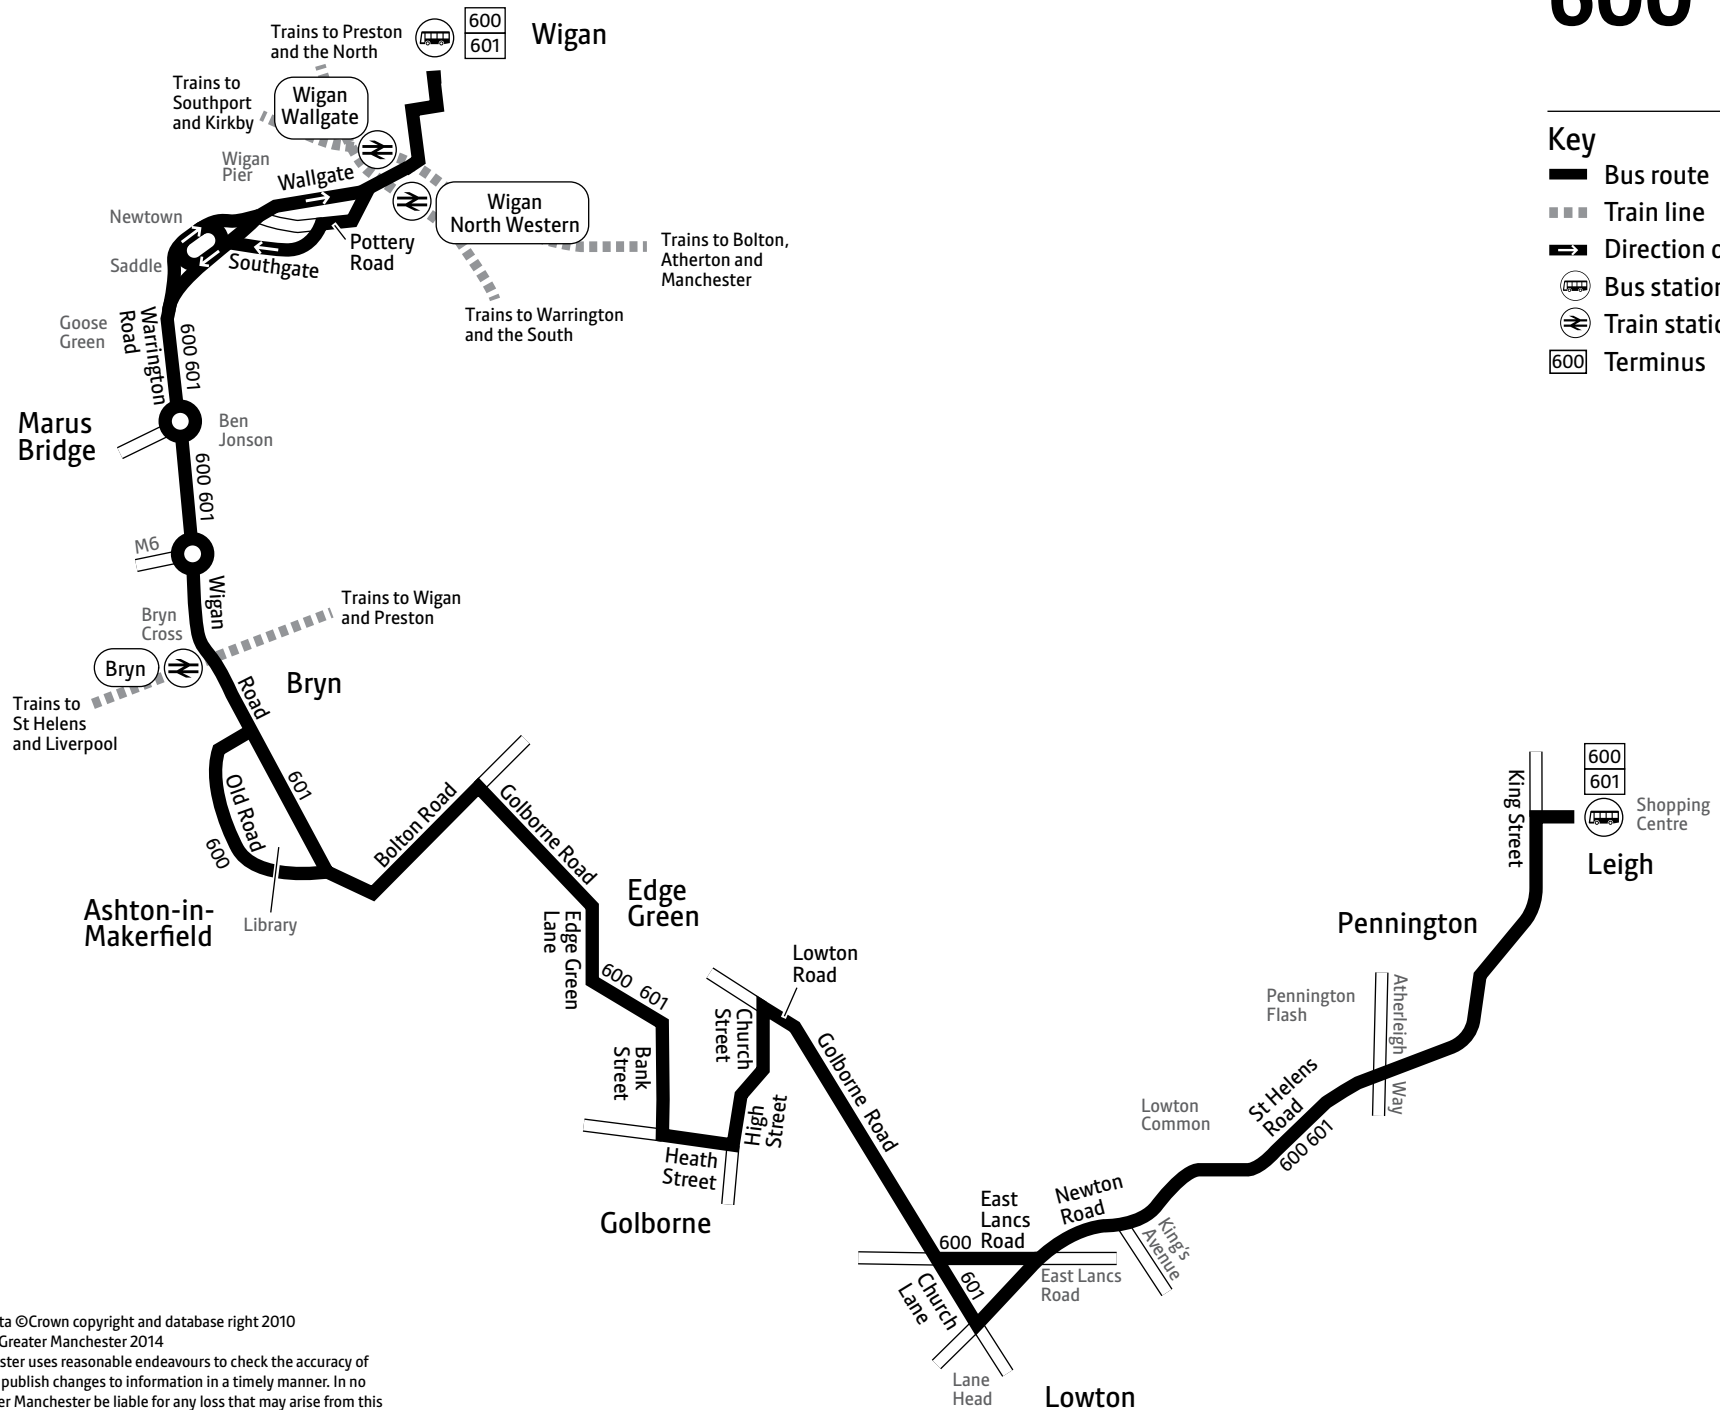

	♿	♿	♿	♿	♿	♿	♿	♿	♿	♿	♿	♿	♿	♿	♿	♿	♿	♿
	600	600	600	600	600	600	600	601	600	601	600	601	600	601	600	601	600	601
Leigh, Bus Station	1024		1700	1715	1730	1745	1800	1815	1830	1900	1925	1955	2025	2055	2125	2155	2225	2300
Lowton, King's Avenue	1034	and	1710	1725	1740	1755	1810	1825	1840	1910	1935	2005	2035	2105	2135	2205	2235	2310
Lowton, Lane Head		every							1842		1937		2037		2137		2237	
Golborne, Town Centre	1043	12	1719	1734	1749	1804	1819	1834	1850	1920	1945	2015	2045	2115	2145	2215	2245	2316
Ashton, Town Centre	1057	mins	1733	1746	1801	1816	1831	1846	1901	1929	1954	2024	2054	2124	2154	2224	2254	2322
Marus Bridge, Ben Jonson	1107	until	1743	1755	1810		1840		1910	1938	2003	2033	2103	2133	2203	2233	2303	
Wigan, Bus Station	1127		1803	1814	1828		1858		1925	1950	2015	2045	2115	2145	2215	2245	2315	

																
	600	601	600	601	600	601	600	601	600	601	600	601	600	601	600	601
Leigh, Bus Station		1630	1700	1730	1800	1830	1900	1925	1955	2025	2055	2125	2155	2225	2300	
Lowton, King's Avenue		1640	1710	1740	1810	1840	1910	1935	2005	2035	2105	2135	2205	2235	2310	
Lowton, Lane Head		1641		1741		1841		1937		2037		2137		2237		
Golborne, Town Centre		1650	1720	1750	1820	1846	1920	1945	2015	2045	2115	2145	2215	2245	2316	
Ashton, Town Centre		1644	1659	1729	1759	1829	1858	1929	1954	2024	2054	2124	2154	2224	2254	2322
Marus Bridge, Ben Jonson		1653	1708	1738	1808	1838	1908	1938	2003	2033	2103	2133	2203	2233	2303	
Wigan, Bus Station		1705	1720	1750	1820	1850	1920	1950	2015	2045	2115	2145	2215	2245	2315	

 – Journey provided with the financial support of Transport for Greater Manchester

 – Easy access bus. See inside front cover of this Bus Times leaflet for details

600 601

Wigan — Ashton-in-Makerfield — Golborne — Lowton — Leigh via Old Road