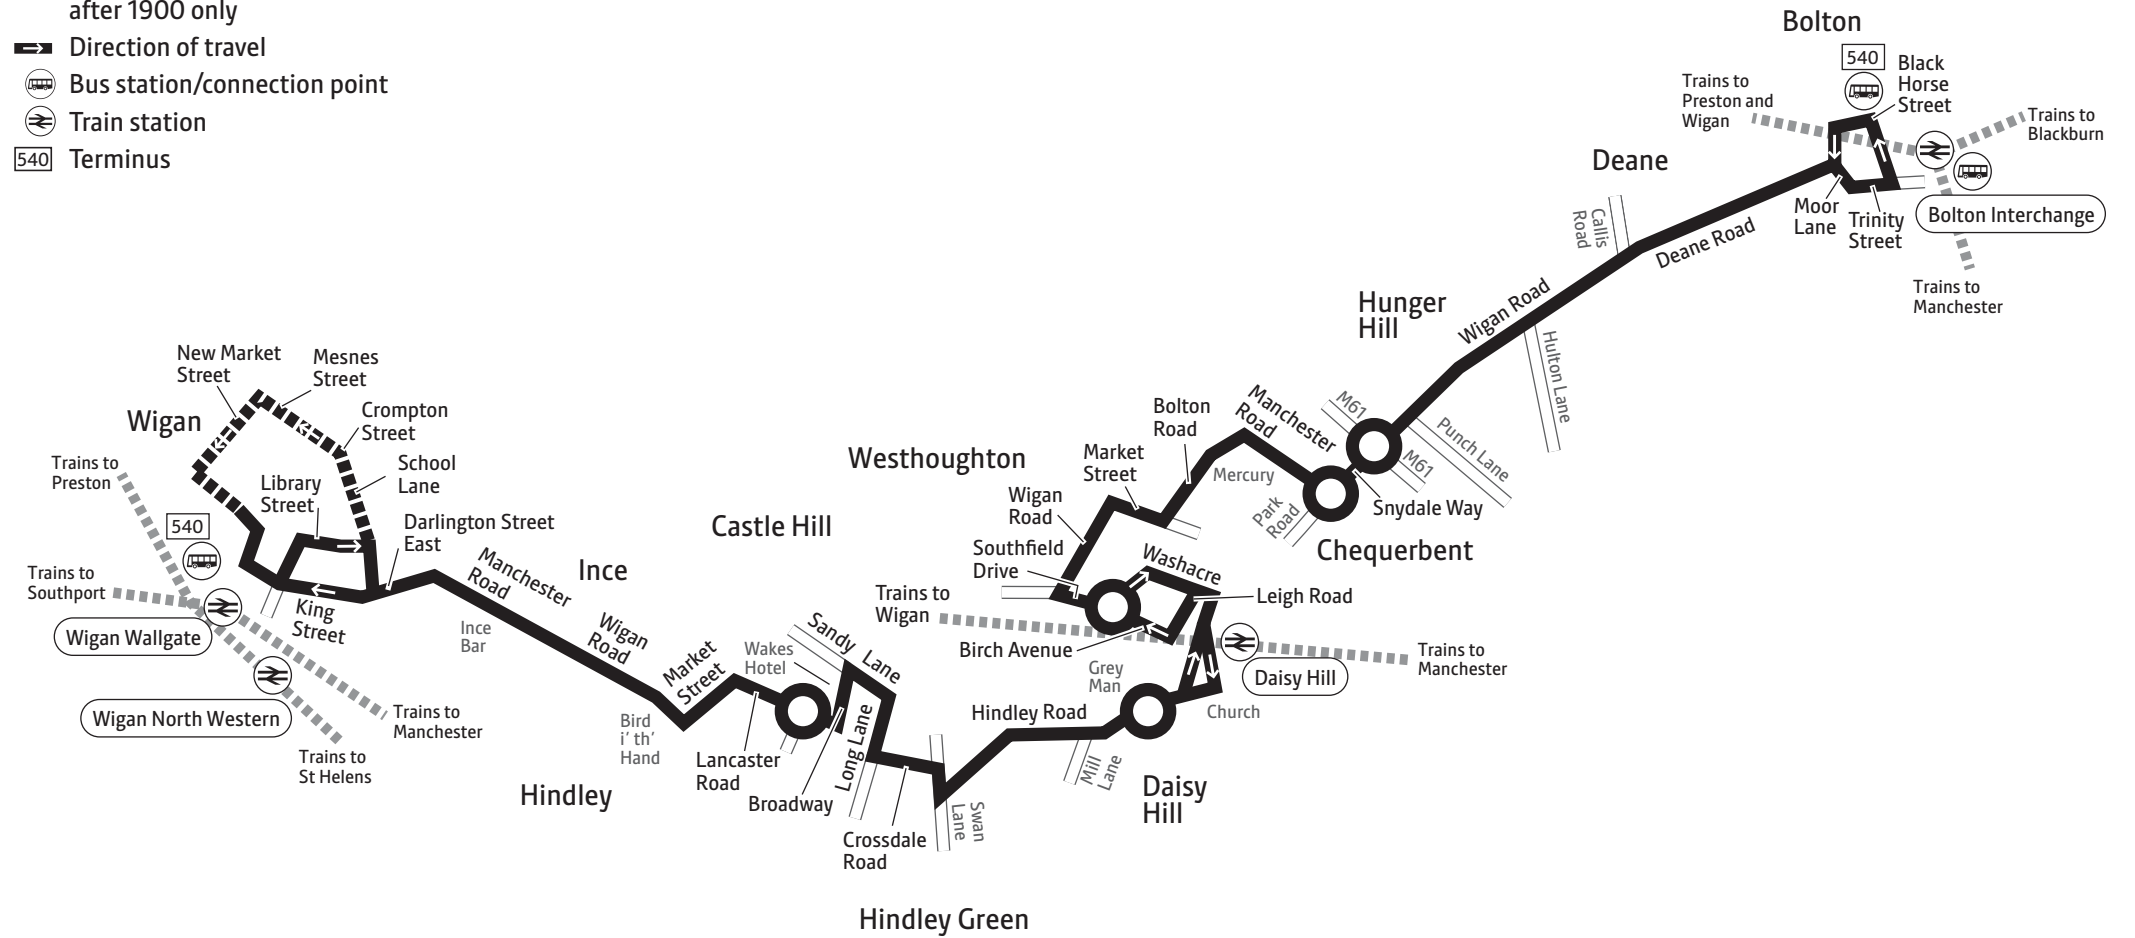

– Journey provided with the financial support of Transport for Greater Manchester

b – Starts from Market Street not Bird i' th' Hand

♿ – All bus 540 journeys are run using easy access buses. See inside front cover of this Bus Times leaflet for details

540

Key

-  Bus route
-  Train line
-  Evening journeys to Wigan after 1900 only
-  Direction of travel
-  Bus station/connection point
-  Train station
-  Terminus

Saturdays

Wigan, Bus Station	0600	0630		0700		0730		0800	0815	0830	0845	0900		1600	1620	1640	1700	1720	1740
Ince Bar	0607	0637		0710		0740		0810	0825	0840	0855	0911	and	1611	1631	1651	1711	1731	1750
Hindley, Bird i' th' Hand	0611	0641	0700b	0715	0730b	0745	0800b	0815	0830	0845	0900	0916	every	1616	1636	1656	1716	1736	1755
Daisy Hill, Mill Lane	0621	0651	0713	0728	0743	0758	0813	0828	0843	0859	0914	0932	15	1632	1652	1712	1732	1751	1810
Westhoughton, Washacre	0624	0654	0716	0731	0746	0801	0816	0831	0846	0902	0917	0938	mins	1638	1658	1718	1738	1756	1815
Chequerbent, Mercury	0633	0703	0725	0740	0755	0810	0825	0840	0855	0912	0927	0949	until	1649	1709	1729	1749	1807	1826
Deane, Callis Road	0640	0710	0736	0751	0806	0821	0836	0851	0906	0923	0938	1000		1700	1720	1740	1800	1818	1837
Bolton, Bus Station	0650	0720	0746	0801	0816	0831	0846	0901	0916	0933	0948	1007		1707	1727	1747	1807	1825	1844